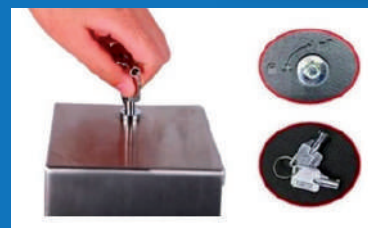

PRI PRENÁJME DODÁVKA
1 LITRA
DEZINFEKČNÉHO
ROZTOKU MESAČNE