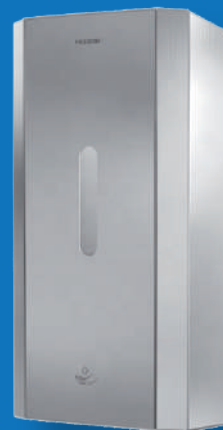

Cena prenájmu: 9,90 € / mesiac

Všetky ceny sú s dopravou, bez inštalácie a s DPH.

TYP NÁPLNE: **Penové mydlo**

Dávkovač penového mydla na stenu

- Infračervený senzor, automatické dávkovanie
- Žiadny dotyk alebo kontakt s dávkovačom
- Elegančný dizajn
- Ľahko umývateľný povrch z nerezovej ocele
- Uzamykateľný systém technológie
- Indikátor stavu napájania
- Voliteľne možnosť odpadovej misky
- 15,000 cyklov na napájanie s batériou
- Objem peny v jednej dávke od 0,8 ml
- Extra veľký objem zásobníka až 1000 ml
- Napájanie batériami (4ks LR14) súčasť balenia
- Rozmery: 112 mm x 122 mm x 280mm
- Hmotnosť 0,99kg