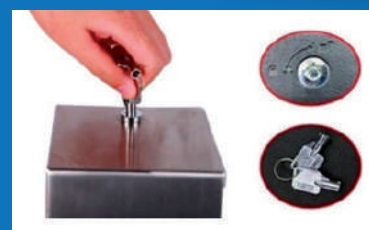

PRI PRENÁJME DODÁVKA
1 LITRA
DEZINFEKČNÉHO
ROZTOKU MESAČNE